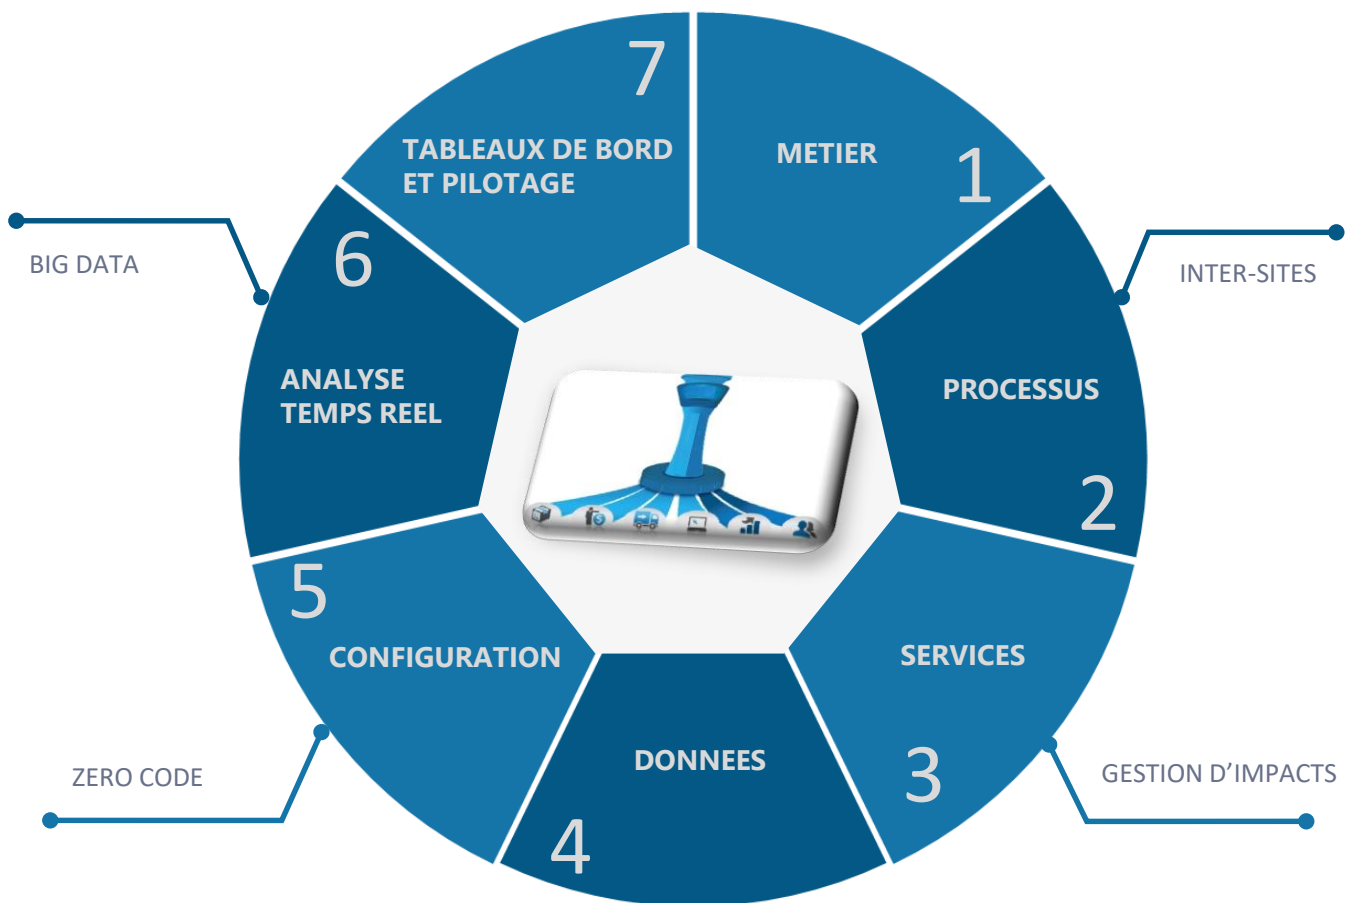

VISION TEMPS REEL DE VOTRE ACTIVITE METIER

← EQUADIM CONTROL TOWER

NOTRE SOLUTION UNIQUE ET NOTRE APPROCHE

NOTRE VALEUR ET NOS SERVICES

SUIVI DE
L'ACTIVITÉ

DÉTECTION
DES INCIDENTS

MÂÎTRISE
DES ÉNERGIES

RETOUR SUR
INVESTISSEMENT

CONSEIL

FORMATION

MAINTENANCE

SUPPORT

NOS OBJETS CONNECTES

CLOUD OU SERVEUR DEDIE

SOLUTION FINANCIEREMENT ACCESSIBLE

RETOUR SUR INVESTISSEMENT RAPIDE